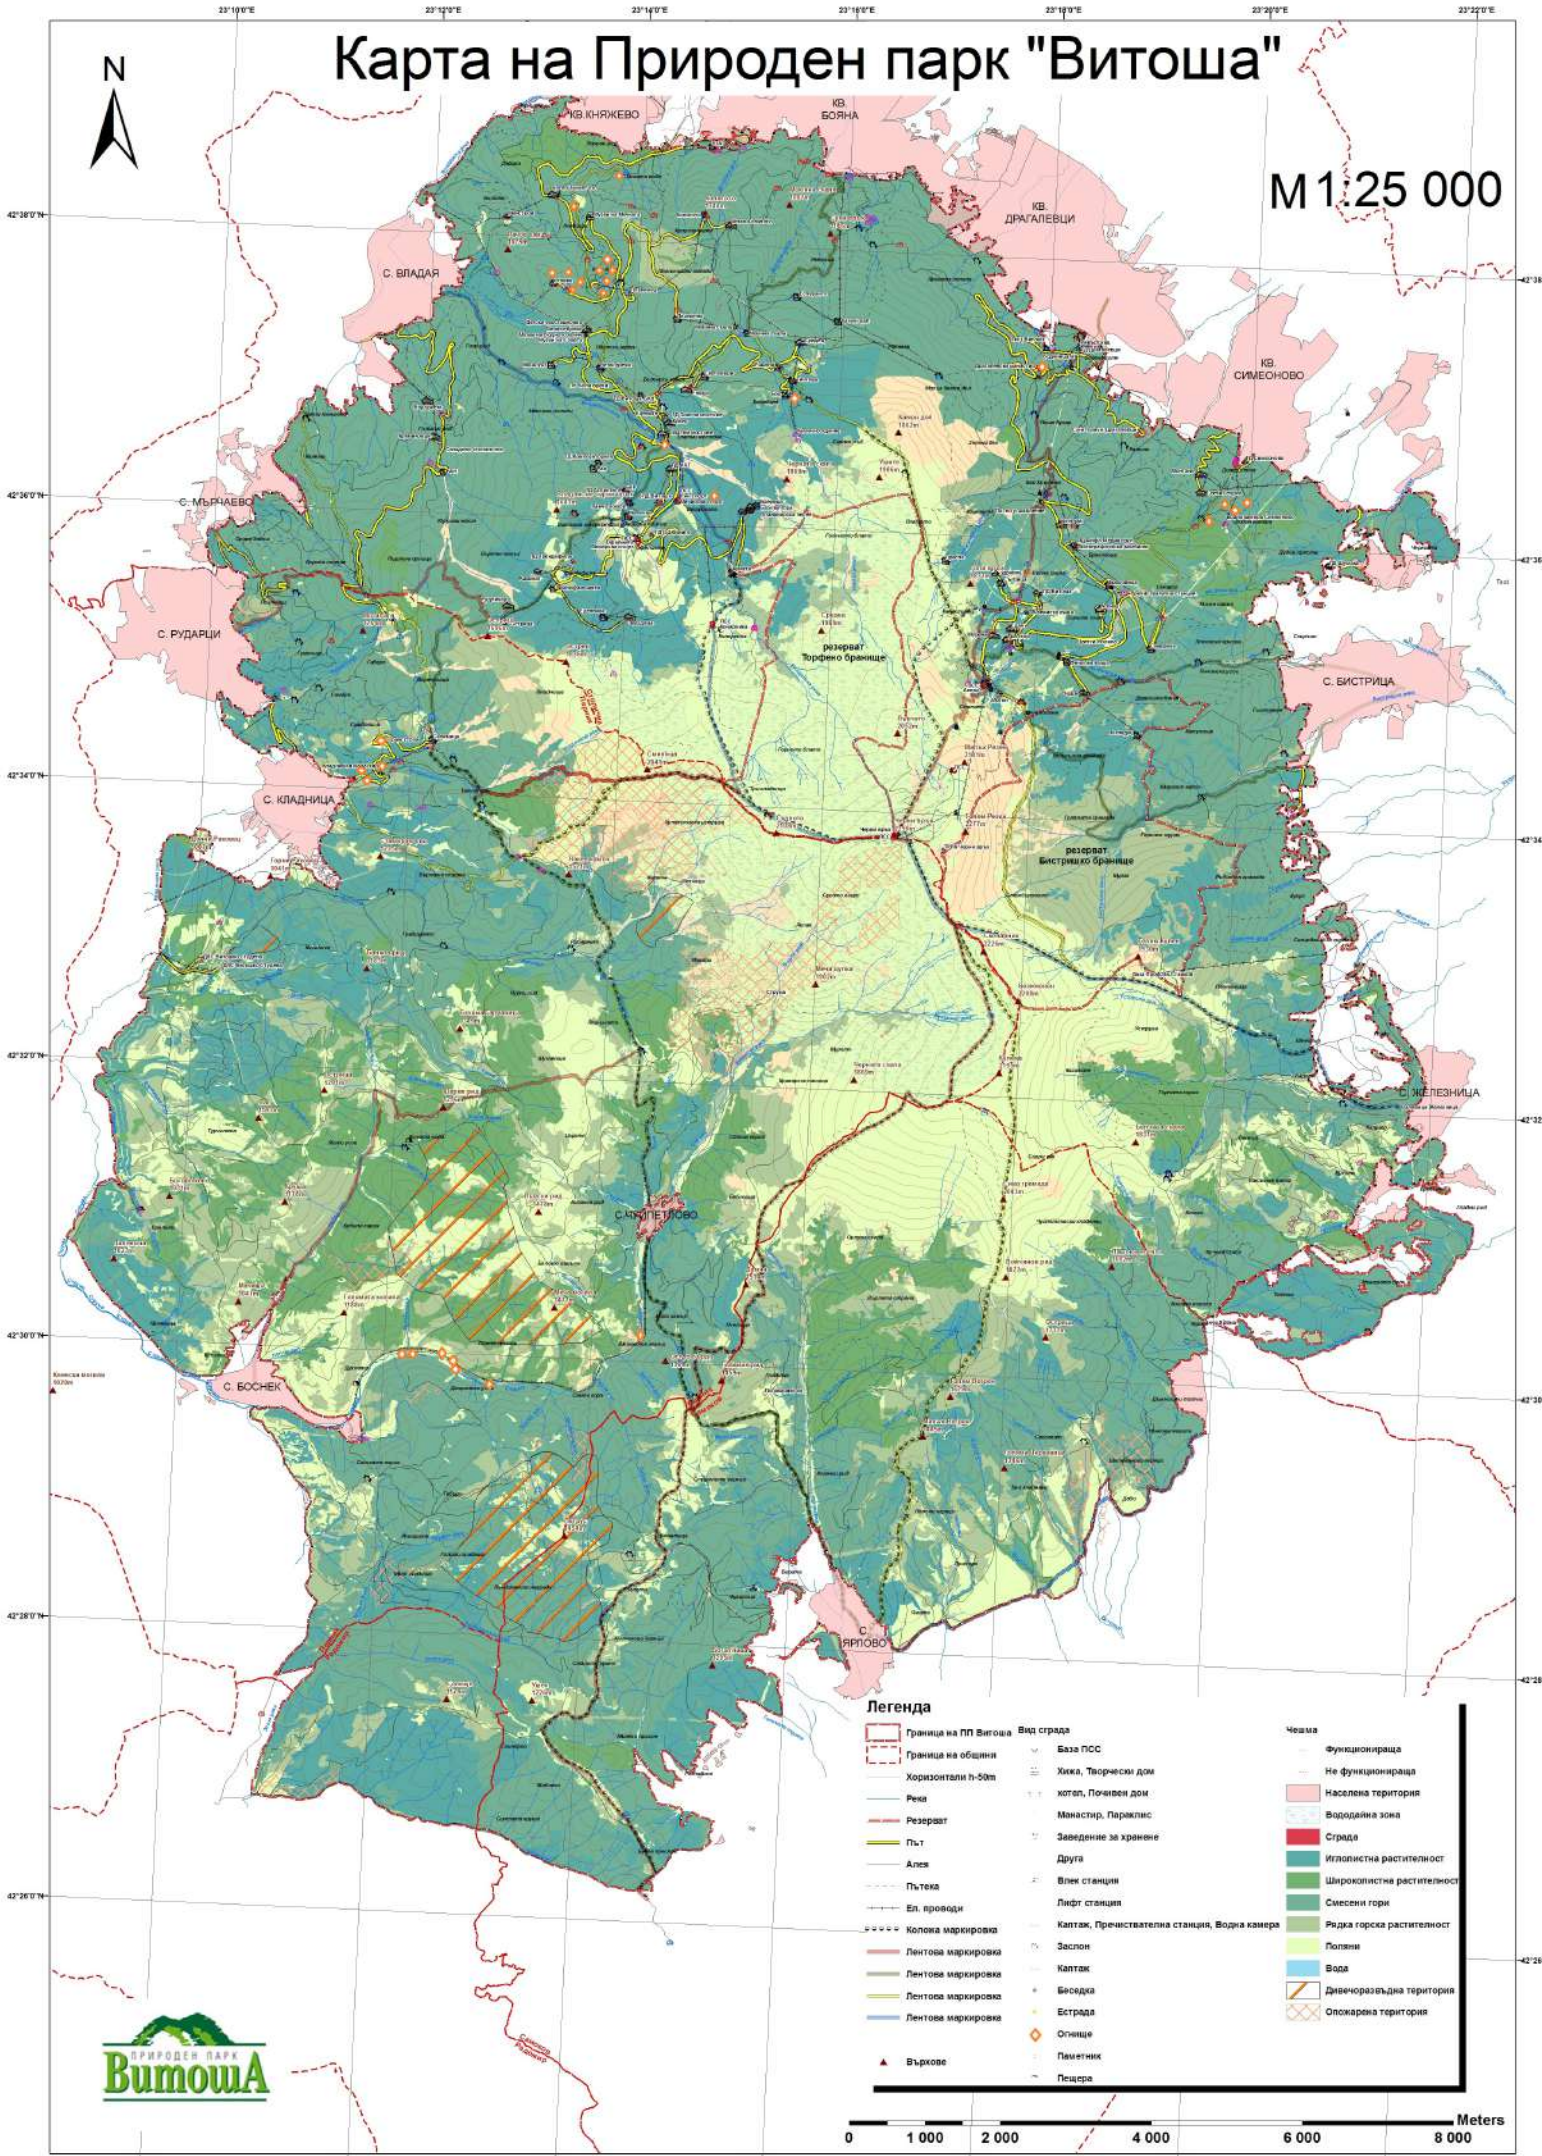

# Карта на Природен парк "Витоша"

M 1:25 000