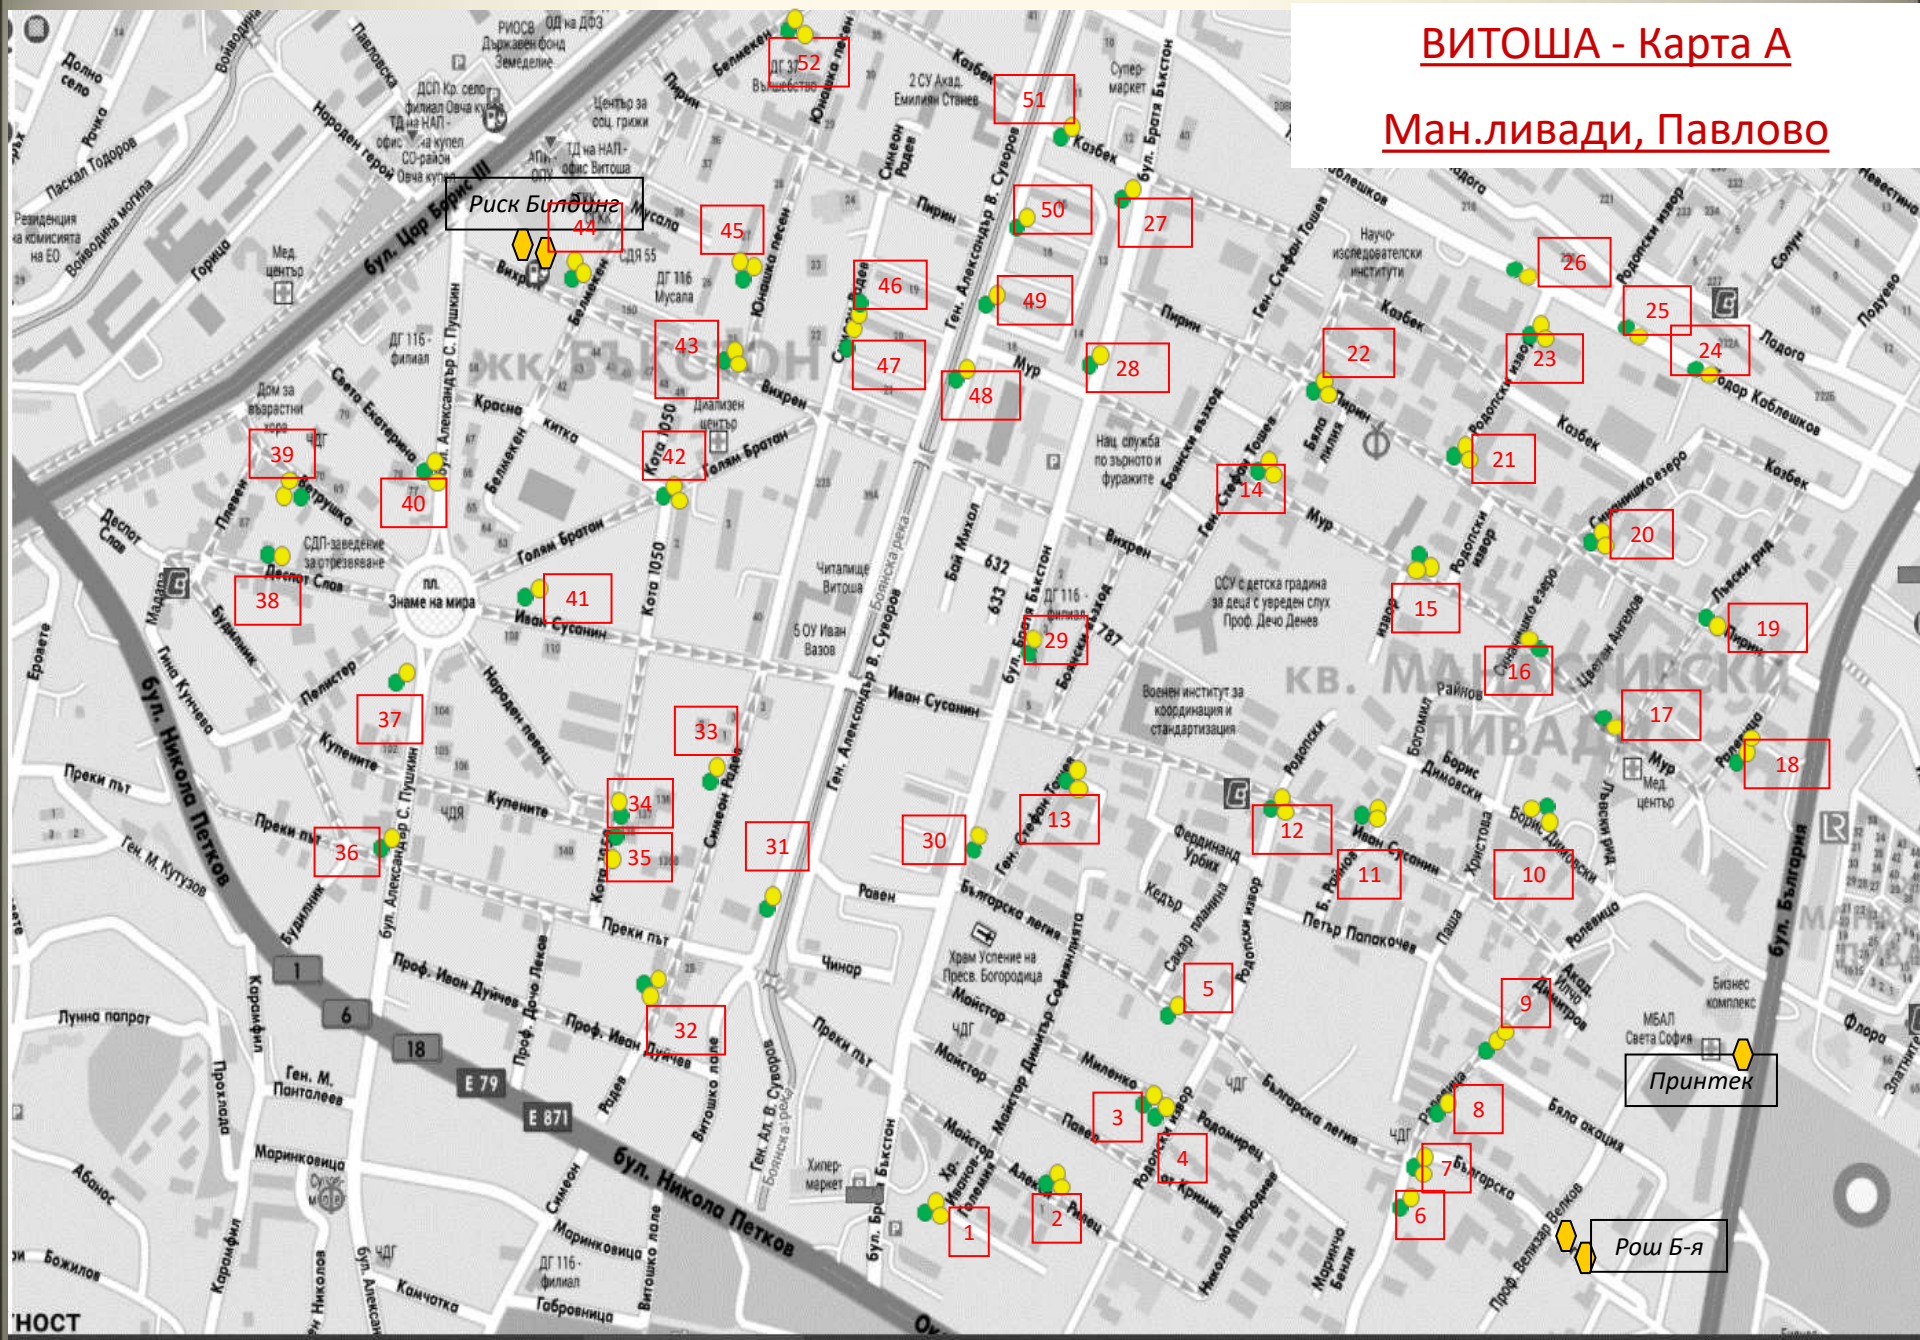

ВИТОША - Карта А

Ман.ливади, Павлово

Риск Билдинг

Принтек

Рош Б-я