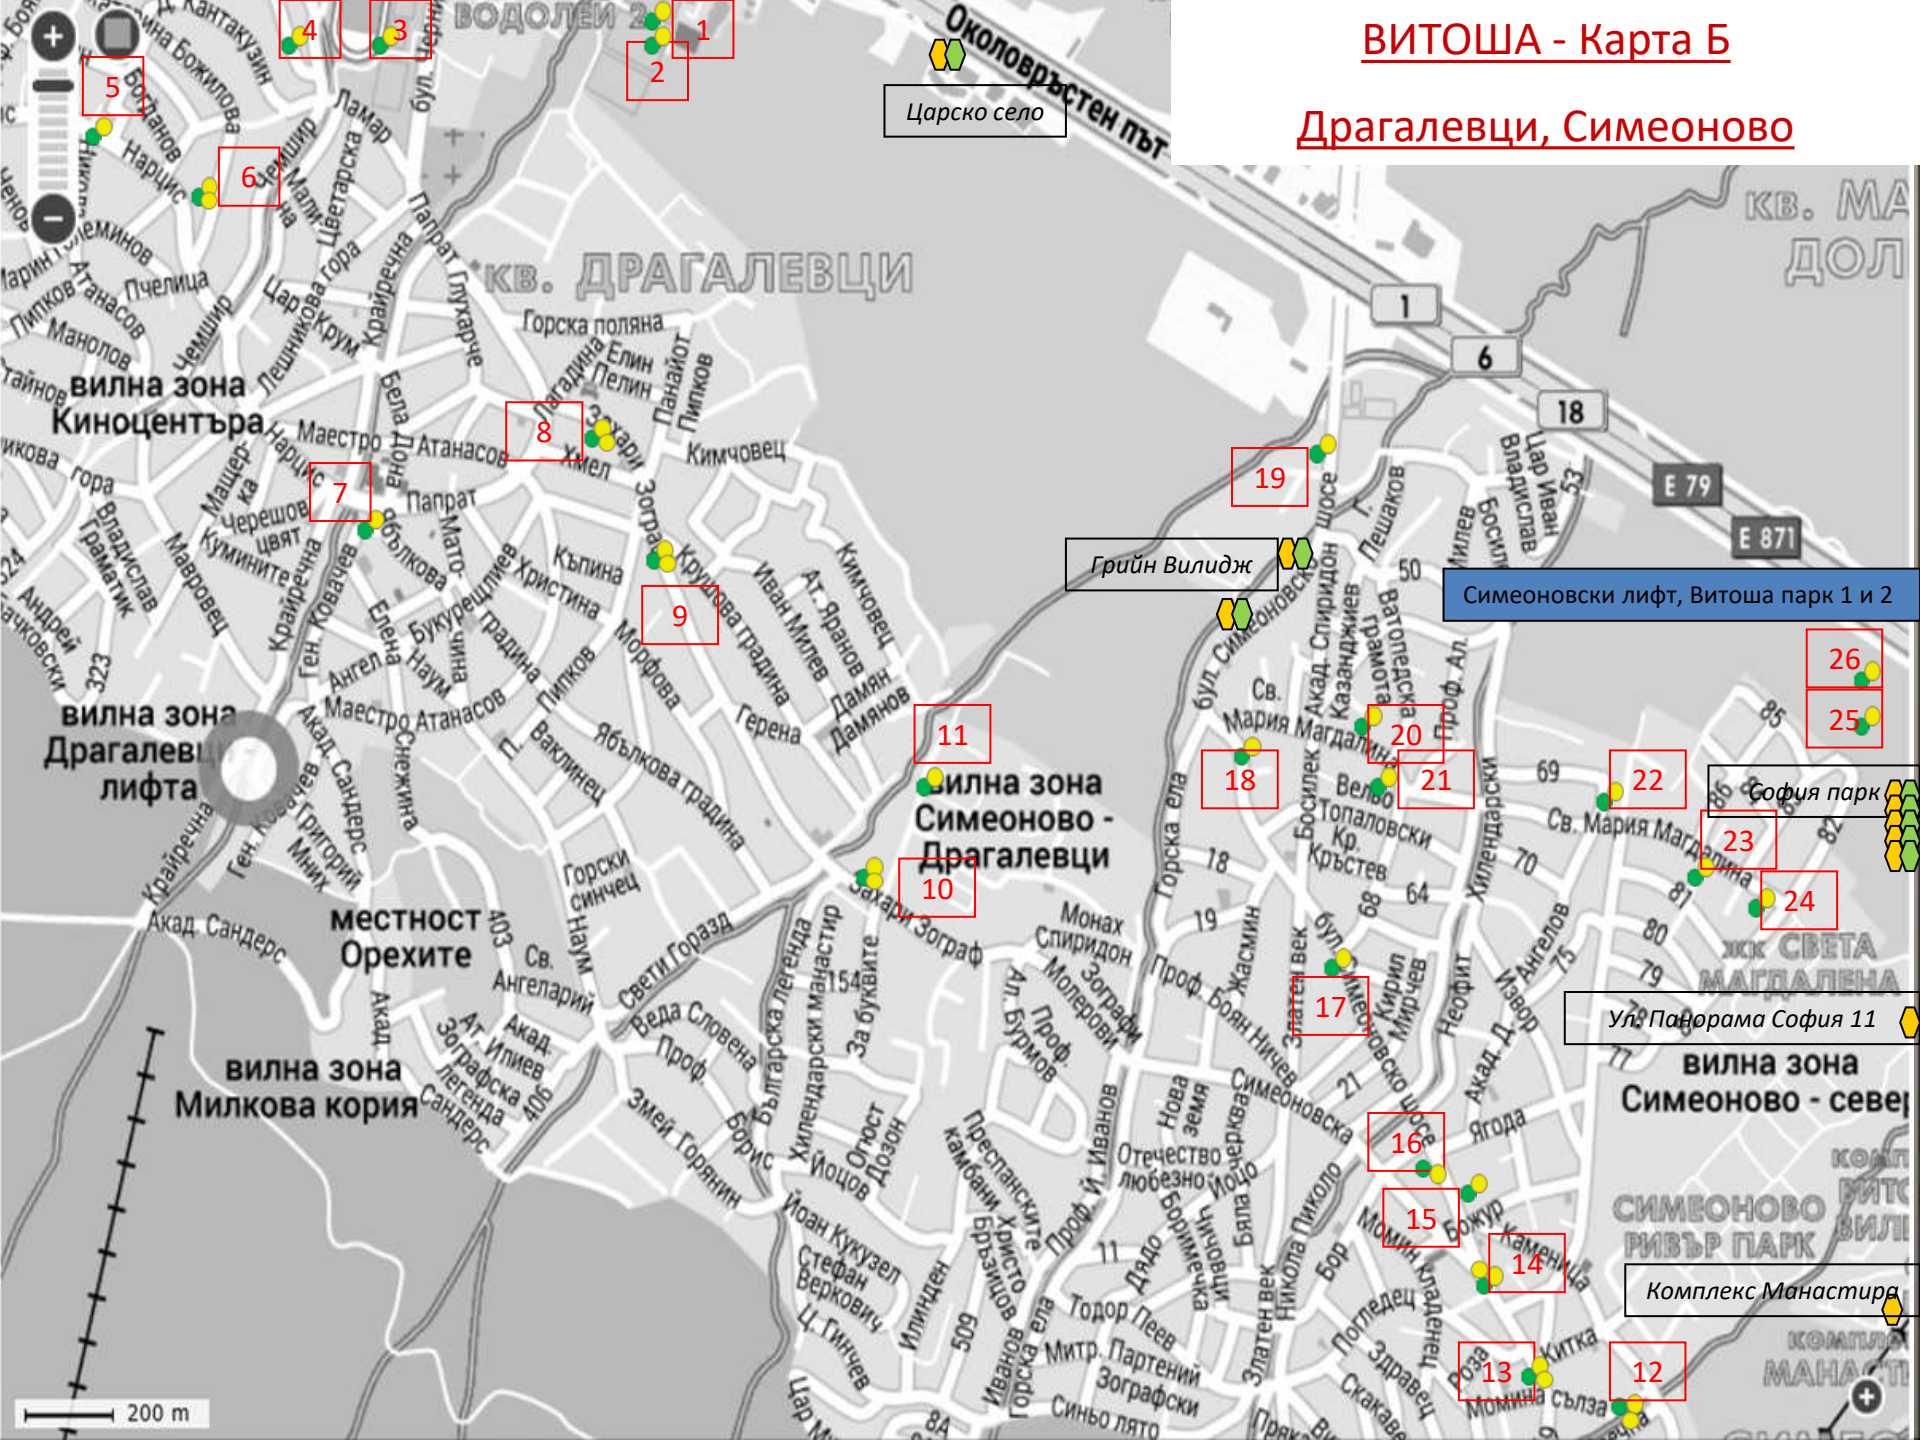

# ВИТОША - Карта А

# ВИТОША - Карта Б

## Драгалевци, Симеоново

Царско село

Грийн Вилджд

Симеоновски лифт, Витоша парк 1 и 2

Ул. Панорама София 11

Комплекс Манастира

200 m