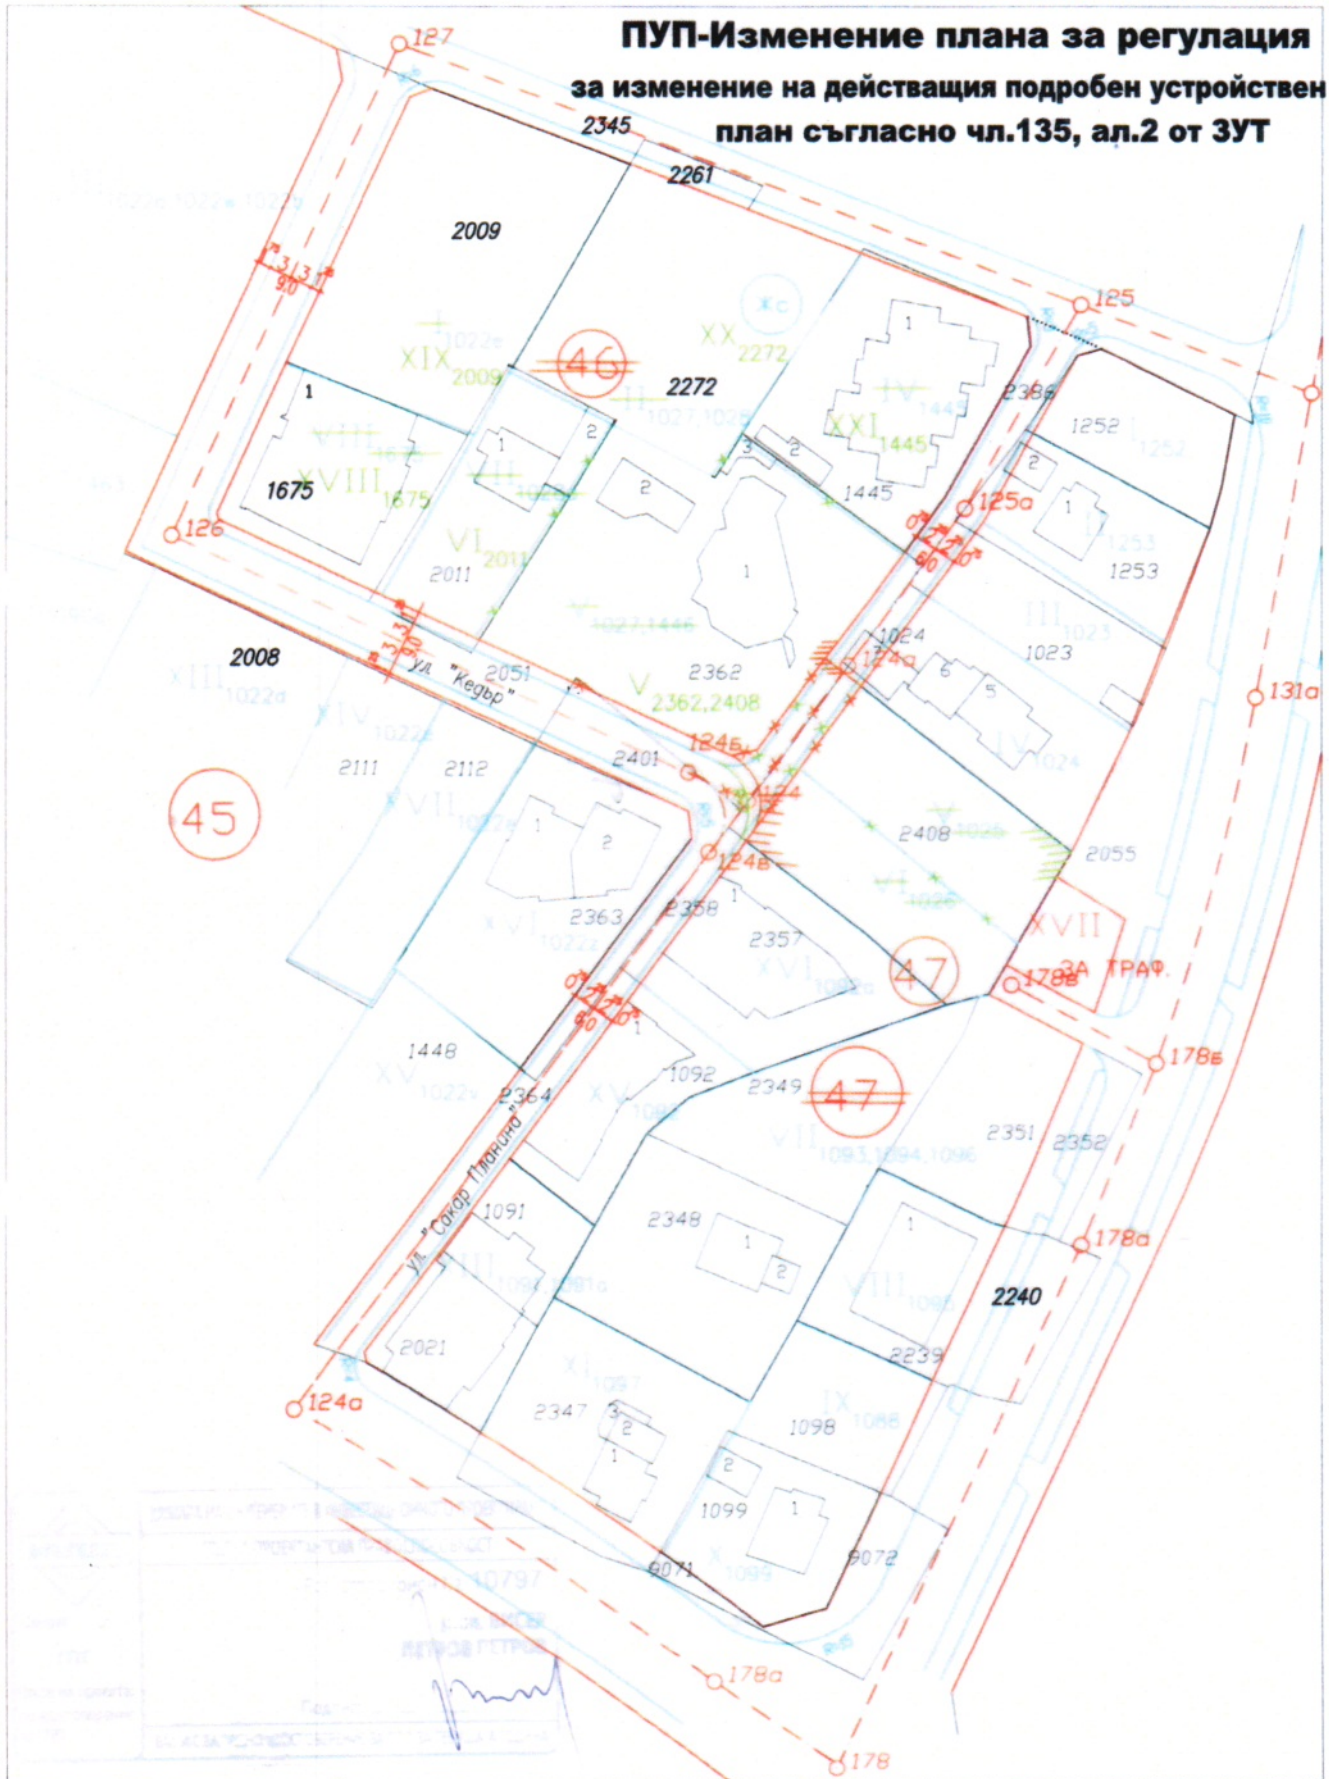

**ПУП-Изменение плана за регулация
за изменение на действащия подробен устройствен
план съгласно чл.135, ал.2 от ЗУТ**

ЛЕГЕНДА:

- Действащ регулационен план
- - - Имоти от КККР