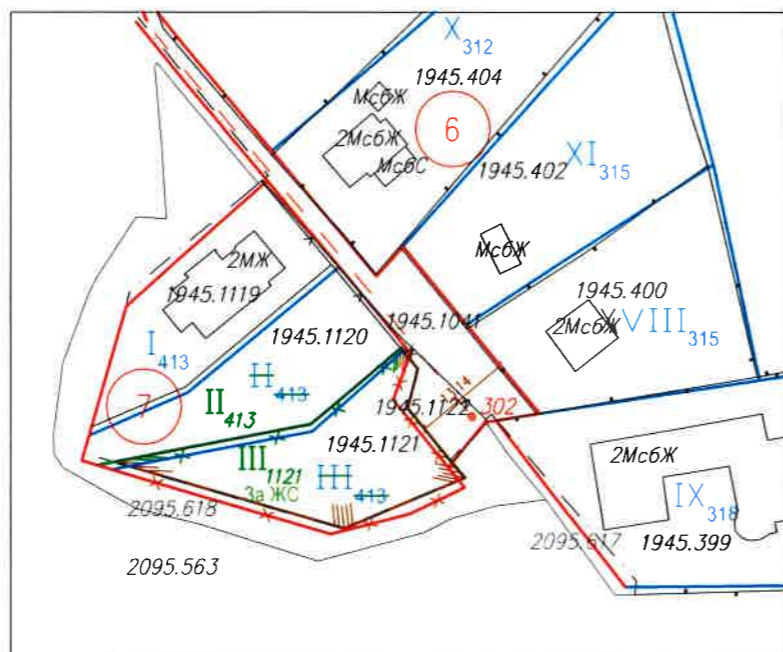

Мотивирано предложение за Подробен устройствен план - изменение на план за регулация и изменение на план за улична регулация /ПУП-ИПР и ИПУР/ за УПИ III-413 и УПИ II-413 от кв. 7, м. „в.з. Бояна“, район „Витоша“- СО, и образуване на нови УПИ III-1121 "За ЖС" и УПИ II-413 от кв. 7, м. „в.з. Бояна“, район „Витоша“- СО

М 1:1000

Забележка:

1. Регулационният план на в.з. "Бояна", р-н Витоша е одобрен със Заповед №5292/27.08.1958 г. на Министъра на Комуналното стопанство, благоустройството и пътищата, ЧИПР, одобрено със Заповед № 646/02.12.1961г. на Председател на ИК на СГНС, ИПРЗ, одобрено със Заповед РД-50-40/22.05.2013г. на Главен архитект на р-н Витоша
2. Кадастралната карта е одобрена със Заповед № РД-18-68/02.12.2010г. на ИЗПЪЛНИТЕЛЕН ДИРЕКТОР НА АГКК; Заповед за изменение на КККР № КД-14-22-1064/10.07.2013 г. на НАЧАЛНИК НА СГКК - СОФИЯ

ЛЕГЕНДА:

- Действащ регулационен план
- Кадастрална карта

1	Възложител: Емилия Сотирова Стоянова
Печат главен архитект на СО	

2	Обект	Мотивирано предложение за Подробен устройствен план - изменение на план за регулация и изменение на план за улична регулация /ПУП-ИПР и ИПУР/ за УПИ III-413 и УПИ II-413 от кв. 7, м. „в.з. Бояна“, район „Витоша“- СО, и образуване на нови УПИ III-1121 "За ЖС" и УПИ II-413 от кв. 7, м. „в.з. Бояна“, район „Витоша“- СО		
Част	План за регулация			
Мащаб	М 1:1000	Дата	08.2021 г.	
Фаза	УП	Лист	01	
Координатна система		БГС 2005		
Височинна система		Балтийска		